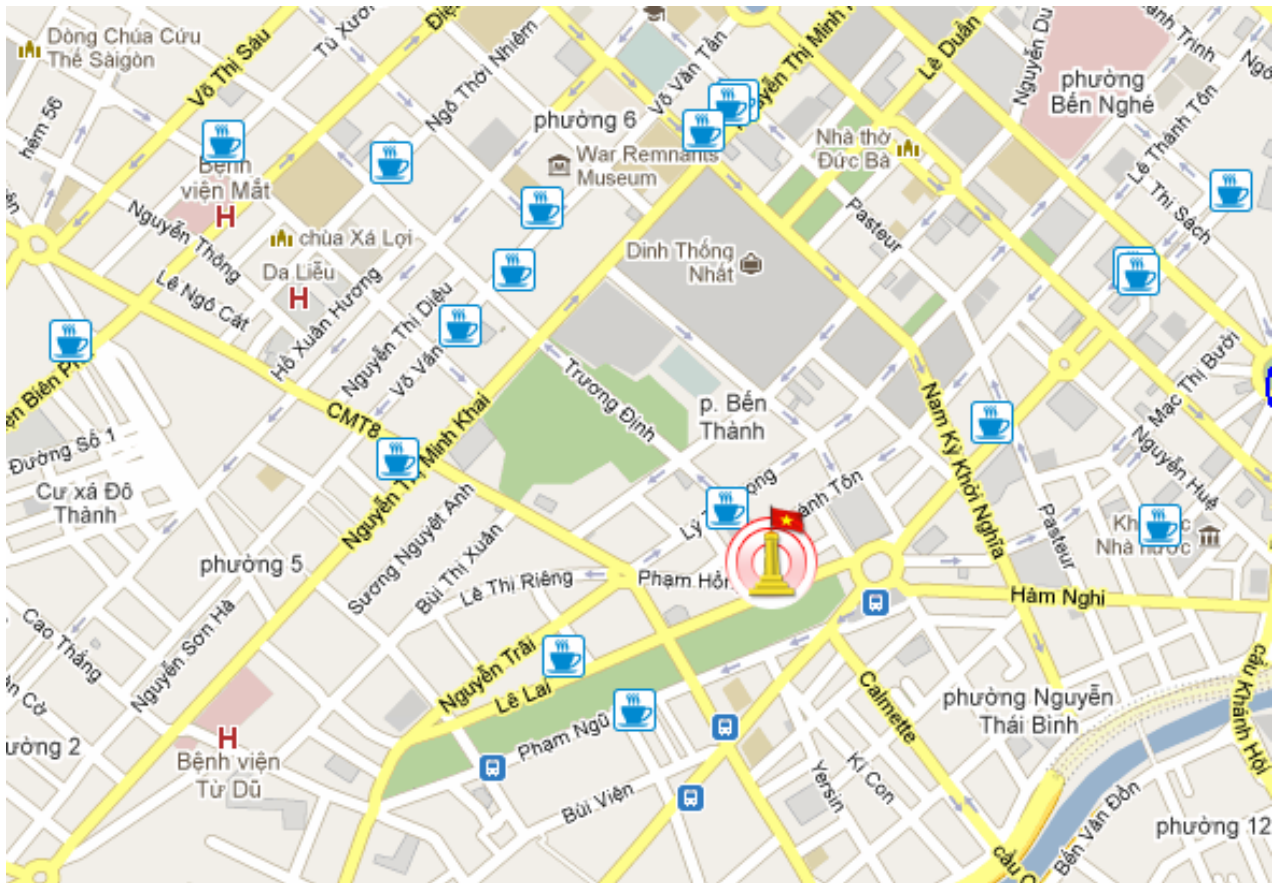

Website TinGiaoThong.Com

Cung cấp thông tin vị trí đối tượng chính xác trên bản đồ số Google, áp dụng trên phạm vi toàn lãnh thổ Việt Nam, gồm:

- **Thông báo giờ cao điểm:** Kẹt xe, ngập nước, đường hỏng đang sửa chữa...
- **Thông báo cố định:** Café, ATM, Hotel, Trạm xăng, Nhà hàng, Bệnh viện, Nhà thuốc, Rạp chiếu phim, Gara/ dịch vụ sửa xe, Bru điện, Nhà vệ sinh công cộng...

Website Tingiaothong.com là một mạng xã hội về thông tin bản đồ số, đối tượng tham gia gồm:

- Nhà cung cấp dịch vụ: **Miễn phí** nhập thông báo Cơ sở kinh doanh của mình
- Người sử dụng: **Miễn phí** tìm nhanh, chính xác các dịch vụ cần thiết khi tham gia giao thông (Nhà vệ sinh công cộng, gara, nhà thuốc, bệnh viện...)
- Ban quản trị website: Quản trị, kiểm duyệt thông tin, cung cấp thông.

Vì thế, bạn hãy:

- Gửi ngay thông tin bổ ích này này cho bạn bè, người thân (email, nhắn tin, điện thoại)
- Truy cập website tingiaothong.com để tìm thông tin, nhập thông tin cơ sở kinh doanh, hoặc các cơ sở dịch vụ công cộng (một việc làm từ thiện rất bổ ích)

TP.HCM 05/2011

BAN QUẢN TRỊ WEBSITE
TINGIAOTHONG.COM
Email: info@tingiaothong.com