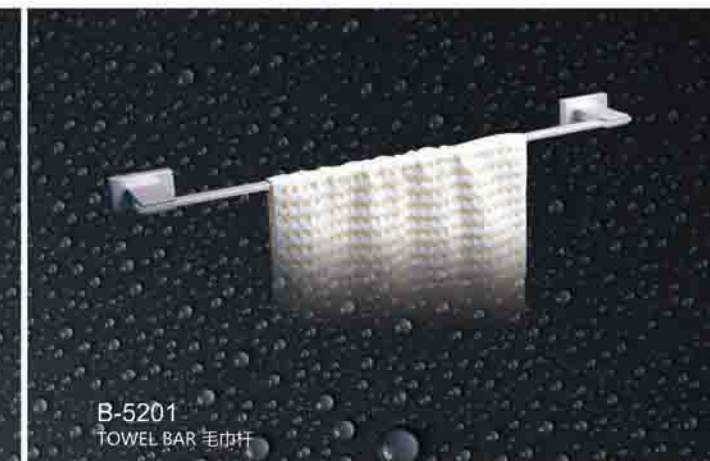

美在于精

BEAUTY BEGINS WITH PRECISION

BATHROOM
COLLECTION
卫浴/银狐系列

B-5205
TOWEL SHELF WITH BAR 浴巾架

B-5201
TOWEL BAR 毛巾杆

B-5204
DOUBLE ROBE HOOK 双衣钩

B-5202
DOUBLE TOWEL BAR 双毛巾杆

B-5206
TOILET BRUSH HOLDER 厕刷架