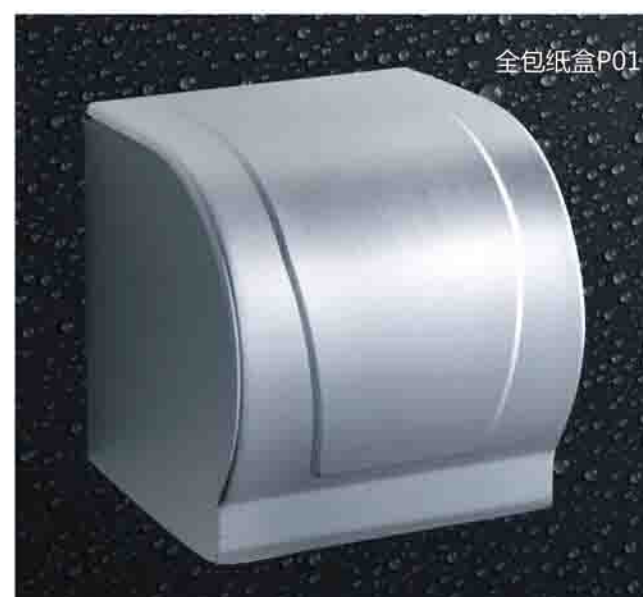

品味的追求
The taste of the pursuit

BOME

有一份舒适，在每一细节交织的缝隙中，静静流淌，卫浴的舒适，源自于主人的亲情关爱。

A comfortable, cutting the gap in every detail, Quietly flowing, comfortable bathroom, derived from the master of family care.