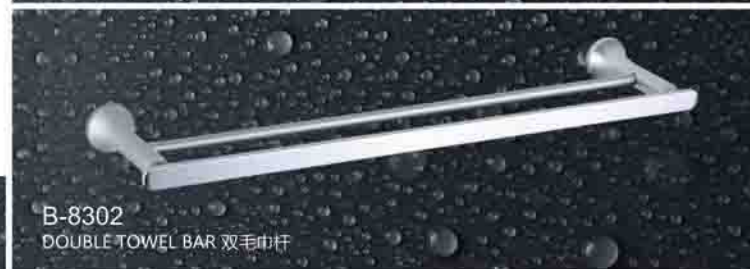

B-8206
TOILET BRUSH HOLDER 厕刷架

B-8207
PAPER HOLDER 纸架

B-8203
TOWEL RING 毛巾环

Understand living culture
Platinum beauty profusion life
细节体现完美, 造型美观时尚。
使用舒适, 让您的卫浴空间十全十美。

品味的追求
The taste of the pursuit

BOME

有一份舒适，在每一细节交织的缝隙中，静静流淌，卫浴的舒适，源自于主人的亲情关爱。