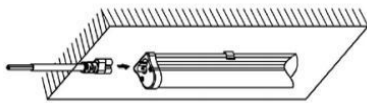

Single Connection: